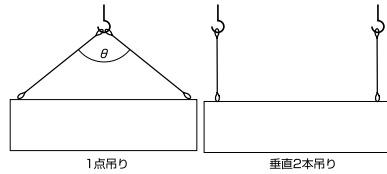

Y-290 10個入 でお得

お得パック10個入
440-9501
Y-290
1箱 4,700円 (税抜き)

商品コード	品番	サイズ(mm)			適合ワイヤーロープ径(mm)	参考使用荷重(1個)	価格
		A	B	C			
440-4690	Y-290	19.0	11.0	9.4	1.0	1.0mm/ 8kg	1個 470円 (税抜き)
440-4691	Y-291	26.6	12.2	12.0	1.5~2.0	1.5mm/25kg 2.0mm/45kg	1個 540円 (税抜き)
440-4692	Y-292	36.6	15.0	17.7	2.5~3.0	2.5mm/60kg 3.0mm/90kg	1個 610円 (税抜き)

●材質：本体 / 亜鉛ダイカスト、ピン・スプリング/ステンレス

参考使用荷重について

参考使用荷重は破断荷重をもとに、ロープ1本あたりの強度を算出したものです。垂直2本吊りの場合、数値は2倍になりますが荷重が均等にかかるのを前提とします。また、1点より角度をつけて吊る場合は角度が大きくなるにつれて参考使用荷重の数値は下がります。なお角度と参考使用荷重の関係は表のようになります。

吊り角度(θ)	1本の参考使用荷重
0°	100%
30°	95%
45°	92%
60°	85%
90°	70%
120°	50%
150°	25%

最新情報は
こちらから

金網

① 0.47mm×10メッシュ	② 0.34mm×16メッシュ
③ 0.29mm×20メッシュ	④ 0.22mm×40メッシュ
⑤ 0.14mm×60メッシュ	

※メッシュとは網目の大きさを表わす単位で2.54cm(1インチ)間の網目の数を表わします。

① 0.8mm×4メッシュ
② 0.7mm×5メッシュ
③ 0.63mm×6.5メッシュ

① 0.85×10mm
② 0.85×16mm