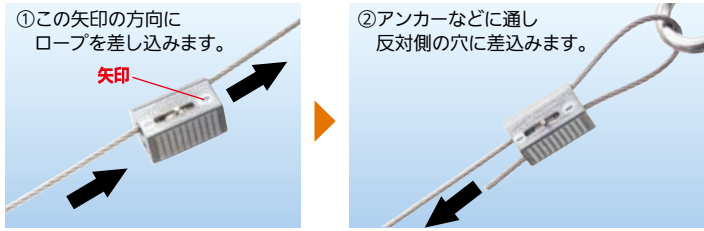

専用工具いらずでワイヤーロープを引張り・締付け!

- 米特許を取得したセルフロック内蔵のワイヤーロープ専用アタッチメントです。
- 店舗などの看板やPOPの取付け、イベントでの簡易設備の仮止めや補強にも。
- ダクト、吊り天井、照明器具の吊り下げに。

⚠️ ご注意

- 使用されるワイヤーロープの構造により参考使用荷重の数値は変わります。安全を充分ご確認の上でご使用ください。
- 製品の参考使用荷重は、取付場所、方法によって本来の性能を発揮しない場合があります。
- 製品の定められた範囲外での使用や参考使用荷重を越えた使用はしないでください。
- コーティングされたワイヤーロープは使用しないでください。
- 製品に塗装または、他のコーティングを施さないでください。
- 潤滑油を塗らないでください。
- 移動リフトには使用しないでください。
- 傷や折れたワイヤーロープは使用しないでください。また、末端処理は行ってないに行ってください。

Y-290 10個入 でお得

お得パック10個入
440-9501
Y-290
1箱 4,700円 (税抜き)

商品コード	品番	サイズ(mm)			適合ワイヤーロープ径(mm)	参考使用荷重(1個)	価格
		A	B	C			
440-4690	Y-290	19.0	11.0	9.4	1.0	1.0mm/ 8kg	1個 470円 (税抜き)
440-4691	Y-291	26.6	12.2	12.0	1.5~2.0	1.5mm/25kg 2.0mm/45kg	1個 540円 (税抜き)
440-4692	Y-292	36.6	15.0	17.7	2.5~3.0	2.5mm/60kg 3.0mm/90kg	1個 610円 (税抜き)

●材質：本体 / 亜鉛ダイカスト、ピン・スプリング/ステンレス

参考使用荷重について

参考使用荷重は破断荷重をもとに、ロープ1本あたりの強度を算出したものです。垂直2本吊りの場合、数値は2倍になりますが荷重が均等にかかるのを前提とします。また、1点より角度をつけて吊る場合は角度が大きくなるにつれて参考使用荷重の数値は下がります。なお角度と参考使用荷重の関係は表のようになります。

吊り角度(θ)	1本の参考使用荷重
0°	100%
30°	95%
45°	92%
60°	85%
90°	70%
120°	50%
150°	25%